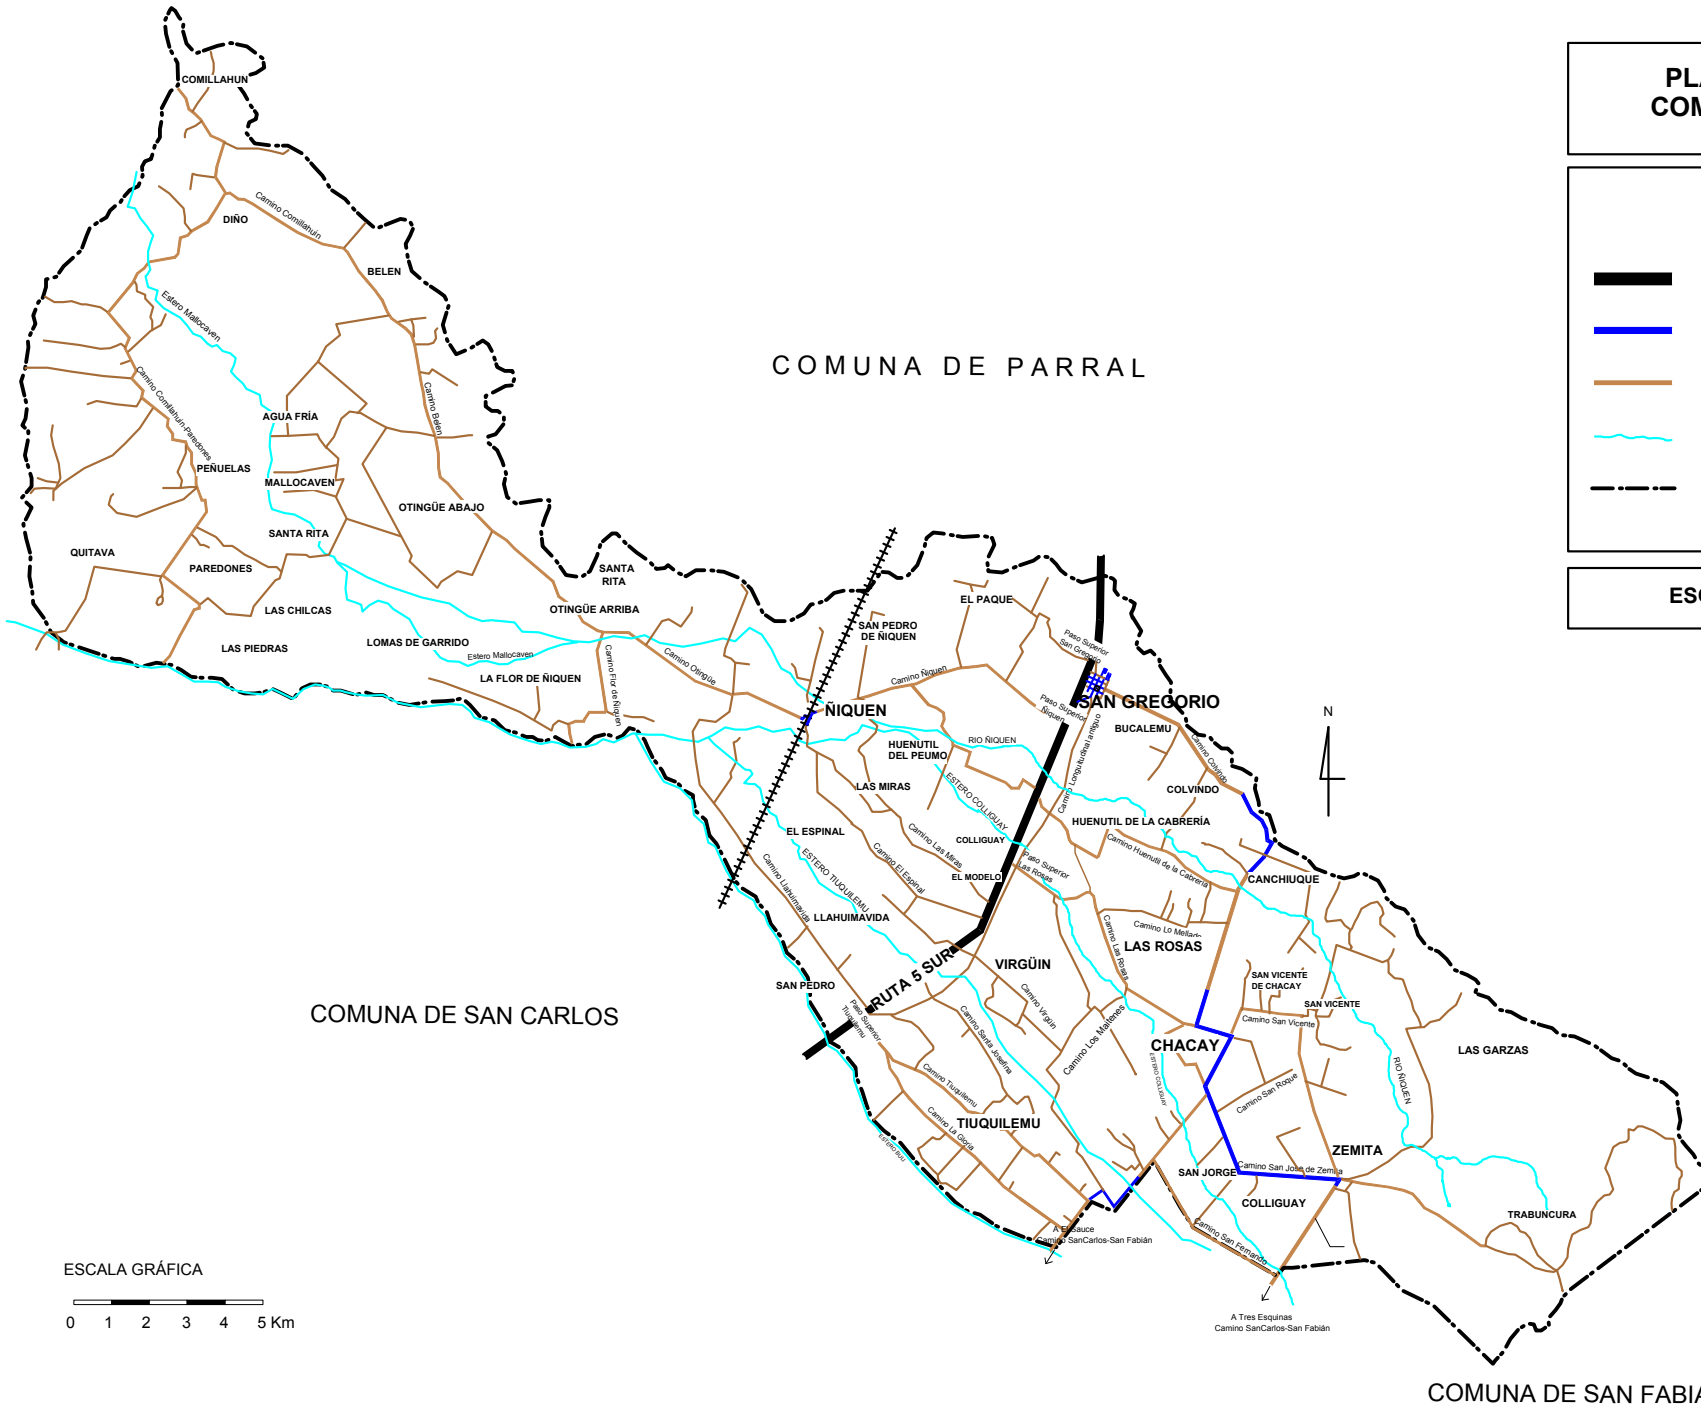

PLANO GENERAL COMUNA DE ÑIQUEN

SIMBOLOGIA

-  RUTA 5
-  CAMINOS PAVIMENTADOS
-  CAMINOS SIN PAVIMENTO
-  CURSOS DE AGUA
-  LIMITE COMUNAL

ESCALA 1 : 200.000

ESCALA GRÁFICA

COMUNA DE SAN FABIAN